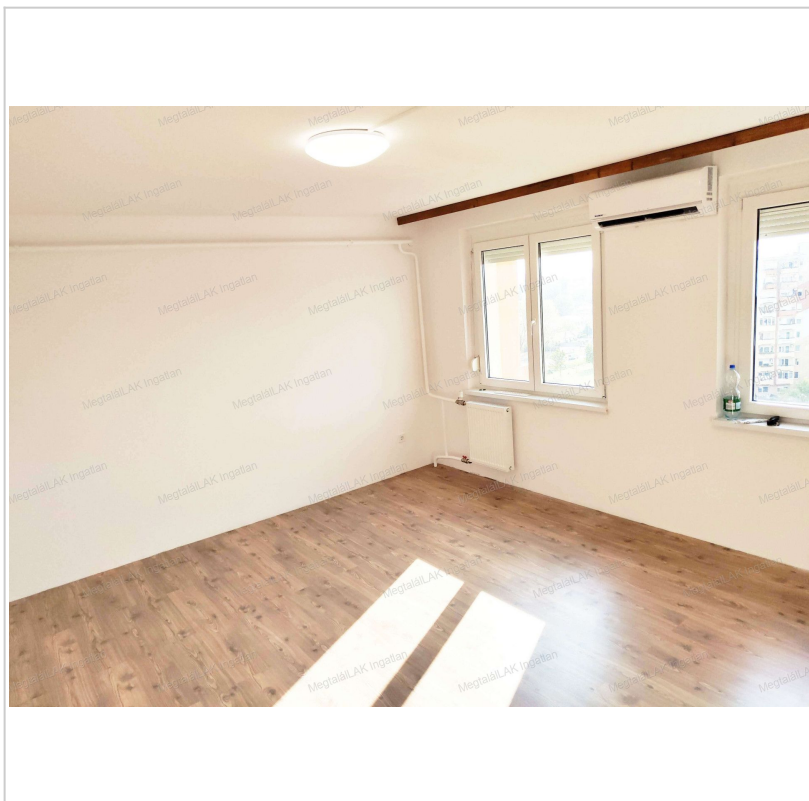

Eladó Panellakás, 42 m², Székesfehérvár

28 890 000 Ft

Adatlap sorszáma:	#696800041
Szobák:	1 + 1
Építési mód:	Panel
Belső állapot:	Felújított
Külső állapot:	Jó
Fűtés:	Távfűtés
Építés éve:	0
Kilátás:	Panorámás
Tájolás:	Délnyugat
Komfort:	Összkomfort
Parkolás:	Utcán fizetős
Bútorozottság:	Bútorozatlan
Akadálym.:	Nem akadálymentesített

Az Ön kapcsolattartója:

+36 70 252-4615
kurti.gabor@megtalallak.hu

SZÉKESFEHÉRVÁRON a PALOTAVÁROSBAN , ELADÓ egy jó állapotú 42 nm-es , 10 emeletes PANEL épület , 10 EMELETI 1,5 szobás lakása.

Az ingatlan frekventált helyen található, Spar, Lild, Aldi 2-5 perc gyalog. Óvoda, általános iskola 2 perc, helyi-járatú buszpályaudvar 4 perc helyközi kb.8 percre van gyalog az ingatlantól. A belváros, Pláza, Mc. Donalds 10 perc séta.

A 10 emelti liftes ingatlan a panelprogram keretében szigetelve lett, az ablakok cserélve vannak.

Közös költség 7000 ft per hó. A rezszi alacsony.

A lakás dél nyugati tájolású, napos, világos.

A felújítási munkák történtek, úgy, mint bejárati ajtó-beltéri ajtó beépítése, elektromos vezeték csere és amper bővítés. Radiátor csere, légkondi beépítés.

Falfestés és burkolás.

Amennyiben felkeltettem érdeklődését, keressen bizalommal.

-Hitel és CsoK ügyintézés egyhelyen.

MegtalálLAK: Hiszünk a biztonságos és hatékony megoldásban.