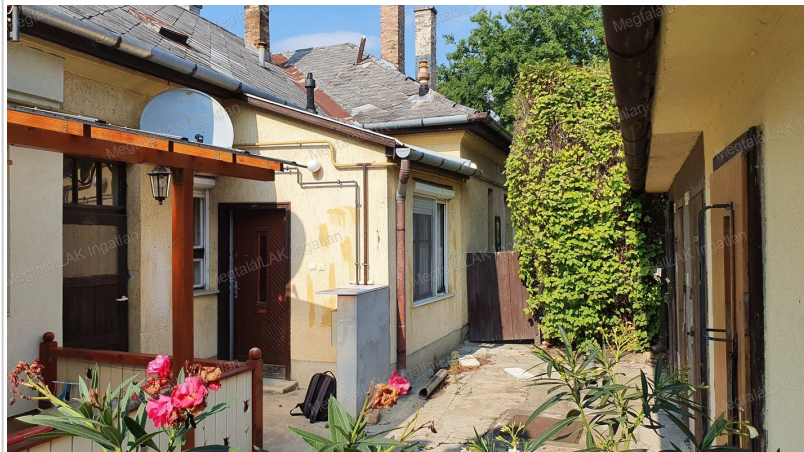

Eladó Téglalakás, 62 m², Székesfehérvár

37 990 000 Ft

Adatlap sorszáma:	#696800047
Szobák:	2
Építési mód:	Tégla
Belső állapot:	Átlagos
Külső állapot:	Jó
Fűtés:	Cirkó
Építés éve:	0
Kilátás:	Parkra néző
Tájolás:	Északkelet
Komfort:	Összkomfort
Parkolás:	Utcán ingyenesen
Bútorozottság:	Bútorozatlan
Akadálym.:	Nem akadálymentesített

Az Ön kapcsolattartója:

Kürti Gábor

Tulajdonos

+36 70 252-4615

kurti.gabor@megtalallak.hu

SZÉKESFEHÉRVÁRON a Bory-vár szomszédságában, ELADÓ egy átlagos állapotú 62 nm-es , 2 emeletes TÉGLA épület , ELSŐ EMELETI 2 szobás lakása.

A kertesházi övezetben egy részben felújított, hangulatos, alacsony rezsijú sorházi lakása. Tartozik hozzá két kis kültéri téglafalazatú tároló, valamint kb. 150 m² kert (használati joggal).

Parkolás: az épület előtt, magánterületen.

Új fűtés- és vízvezetékrendszer készült négy éve, átfolyós rendszerű cirkó kazánnal (kéménybe kötve), valamint a padlólapok is újak.

Amennyiben felkeltettem érdeklődését, keressen bizalommal.

-Hitel és Csok ügyintézés egyhelyen.